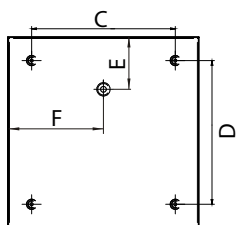

### Wymiary / Dimensions / Размеры

Φ [mm]	A (mm)	B (mm)	H (mm)	C (mm)	D (mm)	E (mm)	F (mm)
2700	620	375	61	500	280	188	49
5400	620	625	61	400	400	47	49
5400	1120	375	61	820	280	47	200

4

RUBIN LOOK LED SMOOTH	19 W	LED	2700
RUBIN LOOK LED SMOOTH	36 W	LED	5400