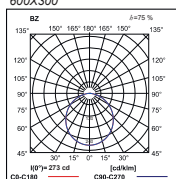

RUBIN LOOK LED SMOOTH

RUBIN LOOK LED SMOOTH

RUBIN LOOK LED SMOOTH
2700LM PLX E IP44 34 840
600X300

h [m]	φ [m]	cos φ	54°	E₅₀ [lux]
1	2.75			459
2	5.50			114
3	8.25			50
4	11.0			28
5	13.7			18