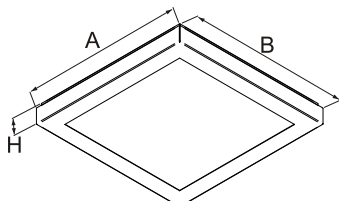

### Wymiary / Dimensions / Размеры

Φ [mm]	A (mm)	B (mm)	H (mm)	C (mm)	D (mm)	E (mm)	F (mm)
2700	620	375	61	500	280	188	49
5400	620	625	61	400	400	47	49
5400	1120	375	61	820	280	47	200

4

RUBIN LOOK LED SMOOTH	19 W	LED	2700
RUBIN LOOK LED SMOOTH	36 W	LED	5400